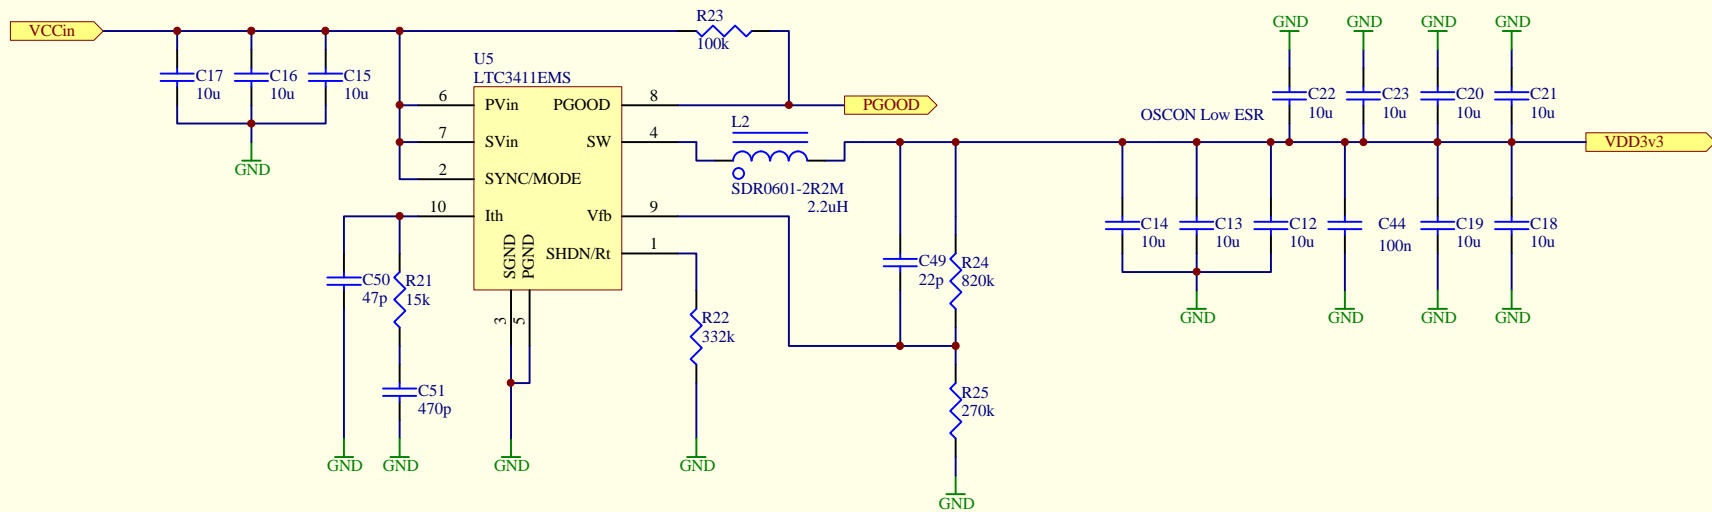

BF533Proc
BF533Proc.sch

NMI	NMI	RESIN	RESIN
WR	WR	RESOUT	RESOUT
RD	RD	TRST	TRST
OE	OE	TCK	TCK
RDY	RDY	TMS	TMS
		TDI	TDI
MS0	MS0	TDO	TDO
MS1	MS1	EMU	EMU
MS2	MS2		
MS3	MS3	TMR0	TMR0
		TMR1	TMR1
BE0	BE0	TMR2	TMR2
BE1	BE1		
		CLKOUT	CLKOUT
BHG	BHG		
BG	BG	RxD	RxD
BR	BR	TxD	TxD
		SCLK	SCLK
D0	D0	MISO	MISO
D1	D1	MOSI	MOSI
D2	D2		
D3	D3		
D4	D4	PF0	PF0
D5	D5	PF1	PF1
D6	D6	PF2	PF2
D7	D7	PF3	PF3
D8	D8	PF4	PF4
D9	D9	PF5	PF5
D10	D10	PF6	PF6
D11	D11	PF7	PF7
D12	D12	PF8	PF8
D13	D13	PF9	PF9
D14	D14	PF10	PF10
D15	D15	PF11	PF11
		PF12	PF12
A1	A1	PF13	PF13
A2	A2	PF14	PF14
A3	A3	PF15	PF15
A4	A4		
A5	A5	PPI0	PPI0
A6	A6	PPI1	PPI1
A7	A7	PPI2	PPI2
A8	A8	PPI3	PPI3
A9	A9	PPICLK	PPICLK
A10	A10		
A11	A11	RFS0	RFS0
A12	A12	RSCLK0	RSCLK0
A13	A13	DR0PRI	DR0PRI
A14	A14	DR0SEC	DR0SEC
A15	A15	TFS0	TFS0
A16	A16	TSCLK0	TSCLK0
A17	A17	DT0PRI	DT0PRI
A18	A18	DT0SEC	DT0SEC
A19	A19		
		RFS1	RFS1
		RSCLK1	RSCLK1
		DR1PRI	DR1PRI
		DR1SEC	DR1SEC
		TFS1	TFS1
		TSCLK1	TSCLK1
		DT1PRI	DT1PRI
		DT1SEC	DT1SEC
VDDRTC	VDDRTC		

Title		
Size	Number	Revision
A4		
Date:	23-Apr-2004	Sheet of
File:	G:\EGZ-BF533\BF533MAIN.sch	Drawn By:

ADSP-BF533BBC-500

Title		
Size	Number	Revision
A3		
Date:	23-Apr-2004	Sheet of
File:	G:\Ecz-BF533BBC-500\Proc.sch	Drawn By:

Title		
Size A4	Number	Revision
Date: 23-Apr-2004	Sheet of	
File: G:\EGZ-BF533\vdtext.sch	Drawn By:	

Title		
Size A4	Number	Revision
Date:	23-Apr-2004	Sheet of
File:	G:\EGZ-BF533\Reset.sch	Drawn By: