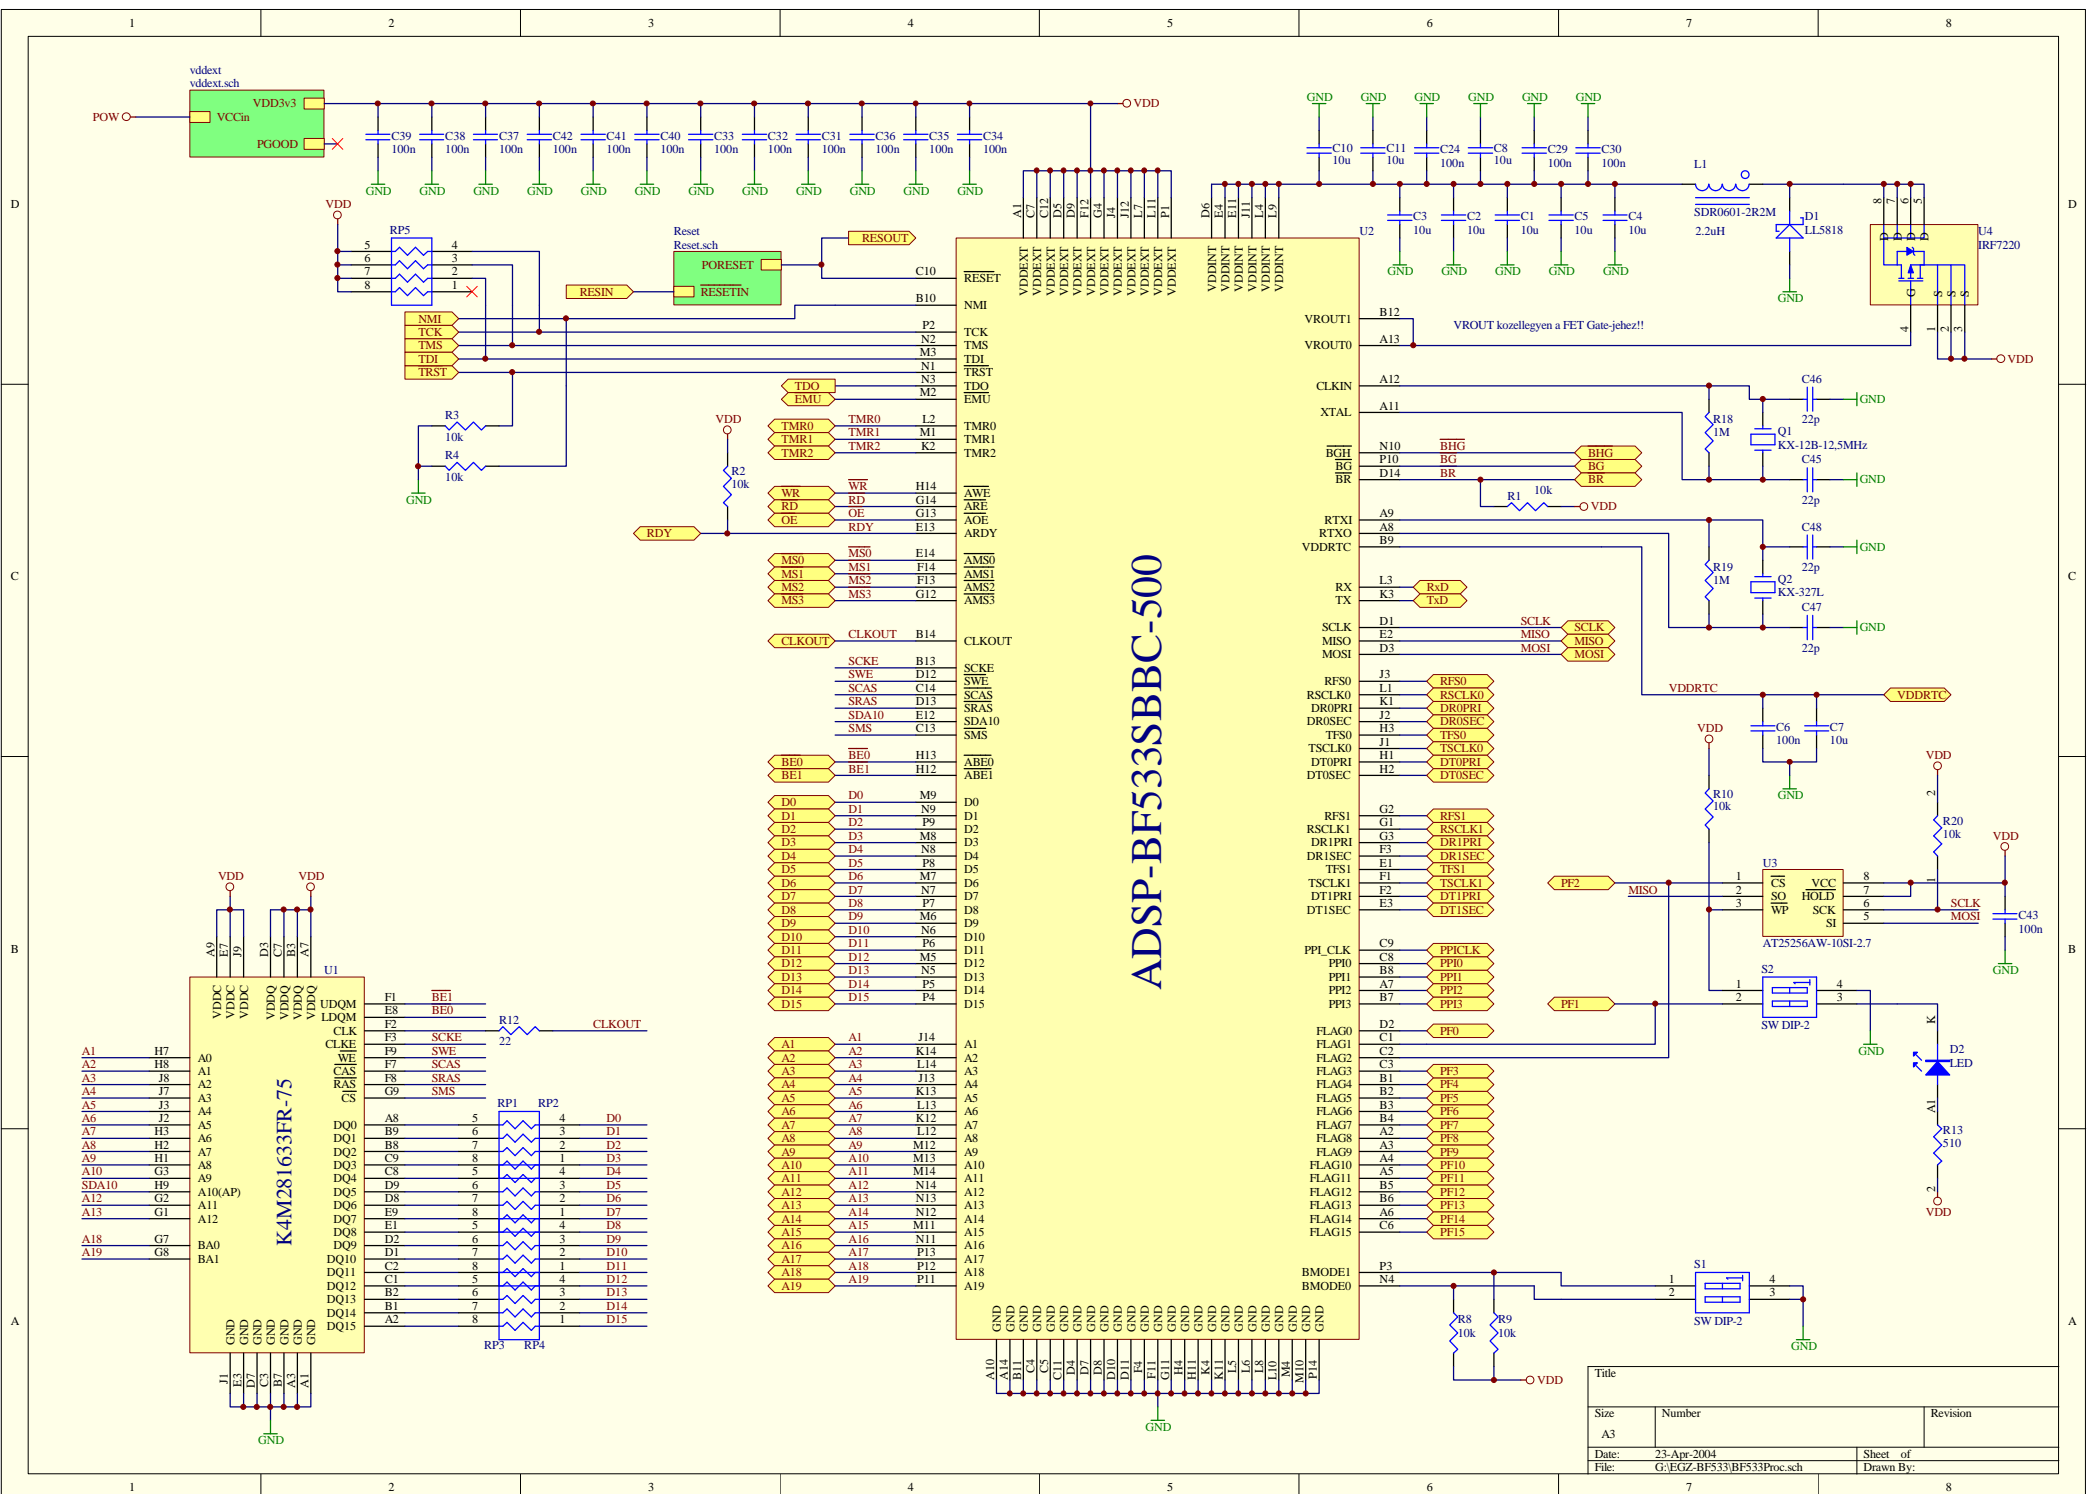

BF533Proc
BF533Proc.sch

NMI	NMI	RESIN	RESIN
WR	WR	RESOUT	RESOUT
RD	RD	TRST	TRST
OE	OE	TCK	TCK
RDY	RDY	TMS	TMS
		TDI	TDI
MS0	MS0	TDO	TDO
MS1	MS1	EMU	EMU
MS2	MS2		
MS3	MS3	TMR0	TMR0
		TMR1	TMR1
BE0	BE0	TMR2	TMR2
BE1	BE1		
		CLKOUT	CLKOUT
BHG	BHG		
BG	BG	RxD	RxD
BR	BR	TxD	TxD
		SCLK	SCLK
D0	D0	MISO	MISO
D1	D1	MOSI	MOSI
D2	D2		
D3	D3		
D4	D4	PF0	PF0
D5	D5	PF1	PF1
D6	D6	PF2	PF2
D7	D7	PF3	PF3
D8	D8	PF4	PF4
D9	D9	PF5	PF5
D10	D10	PF6	PF6
D11	D11	PF7	PF7
D12	D12	PF8	PF8
D13	D13	PF9	PF9
D14	D14	PF10	PF10
D15	D15	PF11	PF11
		PF12	PF12
A1	A1	PF13	PF13
A2	A2	PF14	PF14
A3	A3	PF15	PF15
A4	A4		
A5	A5	PPI0	PPI0
A6	A6	PPI1	PPI1
A7	A7	PPI2	PPI2
A8	A8	PPI3	PPI3
A9	A9	PPICLK	PPICLK
A10	A10		
A11	A11	RFS0	RFS0
A12	A12	RSCLK0	RSCLK0
A13	A13	DR0PRI	DR0PRI
A14	A14	DR0SEC	DR0SEC
A15	A15	TFS0	TFS0
A16	A16	TSCLK0	TSCLK0
A17	A17	DT0PRI	DT0PRI
A18	A18	DT0SEC	DT0SEC
A19	A19		
		RFS1	RFS1
		RSCLK1	RSCLK1
		DR1PRI	DR1PRI
		DR1SEC	DR1SEC
		TFS1	TFS1
		TSCLK1	TSCLK1
		DT1PRI	DT1PRI
		DT1SEC	DT1SEC
VDDRTC	VDDRTC		

Title		
Size	Number	Revision
A4		
Date:	23-Apr-2004	Sheet of
File:	G:\EGZ-BF533\BF533MAIN.sch	Drawn By:

ADSP-BF533BBC-500

Title		
Size	Number	Revision
A3		
Date:	23-Apr-2004	Sheet of
File:	G:\Ecz-BF533BBC-500\Proc.sch	Drawn By:

Title		
Size A4	Number	Revision
Date: 23-Apr-2004	Sheet of	
File: G:\EGZ-BF533\vdtext.sch	Drawn By:	

Title		
Size A4	Number	Revision
Date:	23-Apr-2004	Sheet of
File:	G:\EGZ-BF533\Reset.sch	Drawn By: