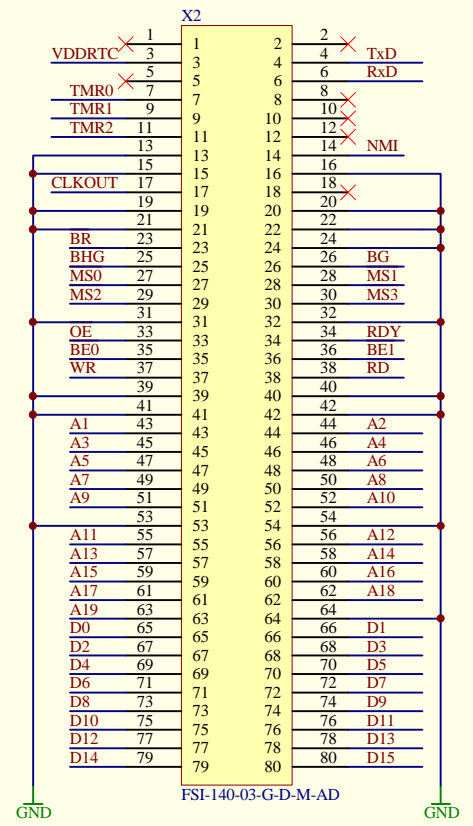

BF533Proc
BF533Proc.sch

NMI	NMI	RESIN	RESIN
WR	WR	RESOUT	RESOUT
RD	RD	TRST	TRST
OE	OE	TCK	TCK
RDY	RDY	TMS	TMS
		TDI	TDI
MS0	MS0	TDO	TDO
MS1	MS1	EMU	EMU
MS2	MS2		
MS3	MS3	TMR0	TMR0
		TMR1	TMR1
BE0	BE0	TMR2	TMR2
BE1	BE1		
		CLKOUT	CLKOUT
BHG	BHG		
BG	BG	RxD	RxD
BR	BR	TxD	TxD
		SCLK	SCLK
D0	D0	MISO	MISO
D1	D1	MOSI	MOSI
D2	D2		
D3	D3		
D4	D4	PF0	PF0
D5	D5	PF1	PF1
D6	D6	PF2	PF2
D7	D7	PF3	PF3
D8	D8	PF4	PF4
D9	D9	PF5	PF5
D10	D10	PF6	PF6
D11	D11	PF7	PF7
D12	D12	PF8	PF8
D13	D13	PF9	PF9
D14	D14	PF10	PF10
D15	D15	PF11	PF11
		PF12	PF12
A1	A1	PF13	PF13
A2	A2	PF14	PF14
A3	A3	PF15	PF15
A4	A4		
A5	A5	PPI0	PPI0
A6	A6	PPI1	PPI1
A7	A7	PPI2	PPI2
A8	A8	PPI3	PPI3
A9	A9	PPICLK	PPICLK
A10	A10		
A11	A11	RFS0	RFS0
A12	A12	RSCLK0	RSCLK0
A13	A13	DR0PRI	DR0PRI
A14	A14	DR0SEC	DR0SEC
A15	A15	TFS0	TFS0
A16	A16	TSCLK0	TSCLK0
A17	A17	DT0PRI	DT0PRI
A18	A18	DT0SEC	DT0SEC
A19	A19		
		RFS1	RFS1
		RSCLK1	RSCLK1
		DR1PRI	DR1PRI
		DR1SEC	DR1SEC
		TFS1	TFS1
		TSCLK1	TSCLK1
		DT1PRI	DT1PRI
		DT1SEC	DT1SEC
VDDRTC	VDDRTC		

Title		
Size	Number	Revision
A4		
Date:	23-Apr-2004	Sheet of
File:	G:\EGZ-BF533\BF533MAIN.sch	Drawn By:

ADSP-BF533BBC-500

Title		
Size	Number	Revision
A3		
Date:	23-Apr-2004	Sheet of
File:	G:\Ecz-BF533BBC-500\Proc.sch	Drawn By:

Title		
Size A4	Number	Revision
Date: 23-Apr-2004	Sheet of	
File: G:\EGZ-BF533\vdtext.sch	Drawn By:	

Title		
Size A4	Number	Revision
Date:	23-Apr-2004	Sheet of
File:	G:\EGZ-BF533\Reset.sch	Drawn By: