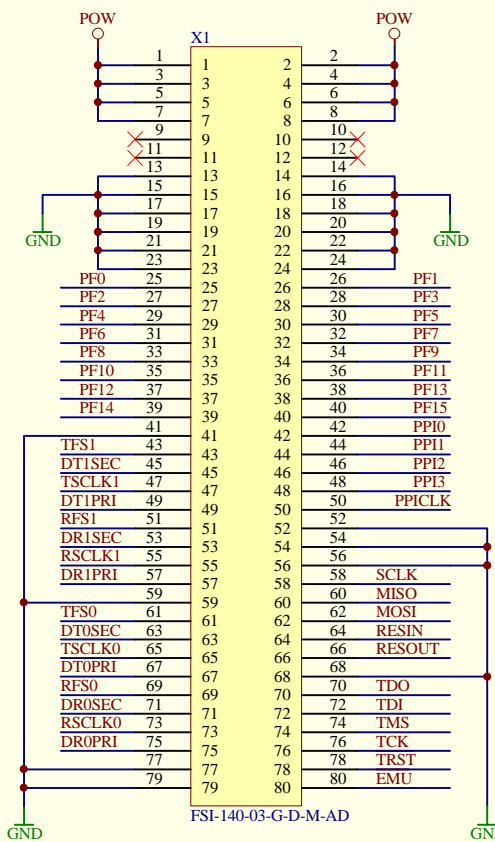

BF533Proc
BF533Proc.sch

NMI	NMI	RESIN	RESIN
WR	WR	RESOUT	RESOUT
RD	RD	TRST	TRST
OE	OE	TCK	TCK
RDY	RDY	TMS	TMS
		TDI	TDI
MS0	MS0	TDO	TDO
MS1	MS1	EMU	EMU
MS2	MS2		
MS3	MS3	TMR0	TMR0
		TMR1	TMR1
BE0	BE0	TMR2	TMR2
BE1	BE1		
		CLKOUT	CLKOUT
BHG	BHG		
BG	BG	RxD	RxD
BR	BR	TxD	TxD
		SCLK	SCLK
D0	D0	MISO	MISO
D1	D1	MOSI	MOSI
D2	D2		
D3	D3		
D4	D4	PF0	PF0
D5	D5	PF1	PF1
D6	D6	PF2	PF2
D7	D7	PF3	PF3
D8	D8	PF4	PF4
D9	D9	PF5	PF5
D10	D10	PF6	PF6
D11	D11	PF7	PF7
D12	D12	PF8	PF8
D13	D13	PF9	PF9
D14	D14	PF10	PF10
D15	D15	PF11	PF11
		PF12	PF12
A1	A1	PF13	PF13
A2	A2	PF14	PF14
A3	A3	PF15	PF15
A4	A4		
A5	A5	PPI0	PPI0
A6	A6	PPI1	PPI1
A7	A7	PPI2	PPI2
A8	A8	PPI3	PPI3
A9	A9	PPICLK	PPICLK
A10	A10		
A11	A11	RFS0	RFS0
A12	A12	RSCLK0	RSCLK0
A13	A13	DR0PRI	DR0PRI
A14	A14	DR0SEC	DR0SEC
A15	A15	TFS0	TFS0
A16	A16	TSCLK0	TSCLK0
A17	A17	DT0PRI	DT0PRI
A18	A18	DT0SEC	DT0SEC
A19	A19		
		RFS1	RFS1
		RSCLK1	RSCLK1
		DR1PRI	DR1PRI
		DR1SEC	DR1SEC
		TFS1	TFS1
		TSCLK1	TSCLK1
		DT1PRI	DT1PRI
		DT1SEC	DT1SEC
VDDRTC	VDDRTC		

Title		
Size	Number	Revision
A4		
Date:	23-Apr-2004	Sheet of
File:	G:\EGZ-BF533\BF533MAIN.sch	Drawn By:

ADSP-BF533BBC-500

Title		
Size	Number	Revision
A3		
Date:	23-Apr-2004	Sheet of
File:	G:\Ecz-BF533BBC-500\Proc.sch	Drawn By:

Title		
Size A4	Number	Revision
Date: 23-Apr-2004	Sheet of	
File: G:\EGZ-BF533\vdtext.sch	Drawn By:	

Title		
Size A4	Number	Revision
Date:	23-Apr-2004	Sheet of
File:	G:\EGZ-BF533\Reset.sch	Drawn By: